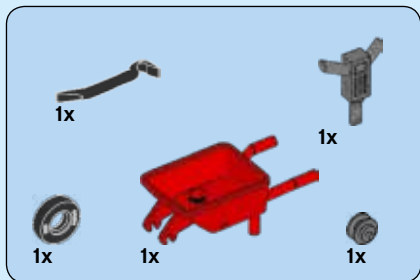

CITY

60200

 [LEGO.com/city](https://www.lego.com/city)

WARNING: CHOKING HAZARD.
Toy contains small parts and a small ball.
Not for children under 3 years.

+

AVERTISSEMENT :

RISQUE D'ÉTOUFFEMENT. Le jouet contient des petites pièces ainsi qu'une petite boule. Il ne convient pas aux enfants de moins de 3 ans.

ADVERTENCIA:

PELIGRO DE ASFIXIA. Juguete que contiene partes pequeñas y una pelota pequeña. No recomendado para niños menores de 3 años.

1

2

3

1

2

3